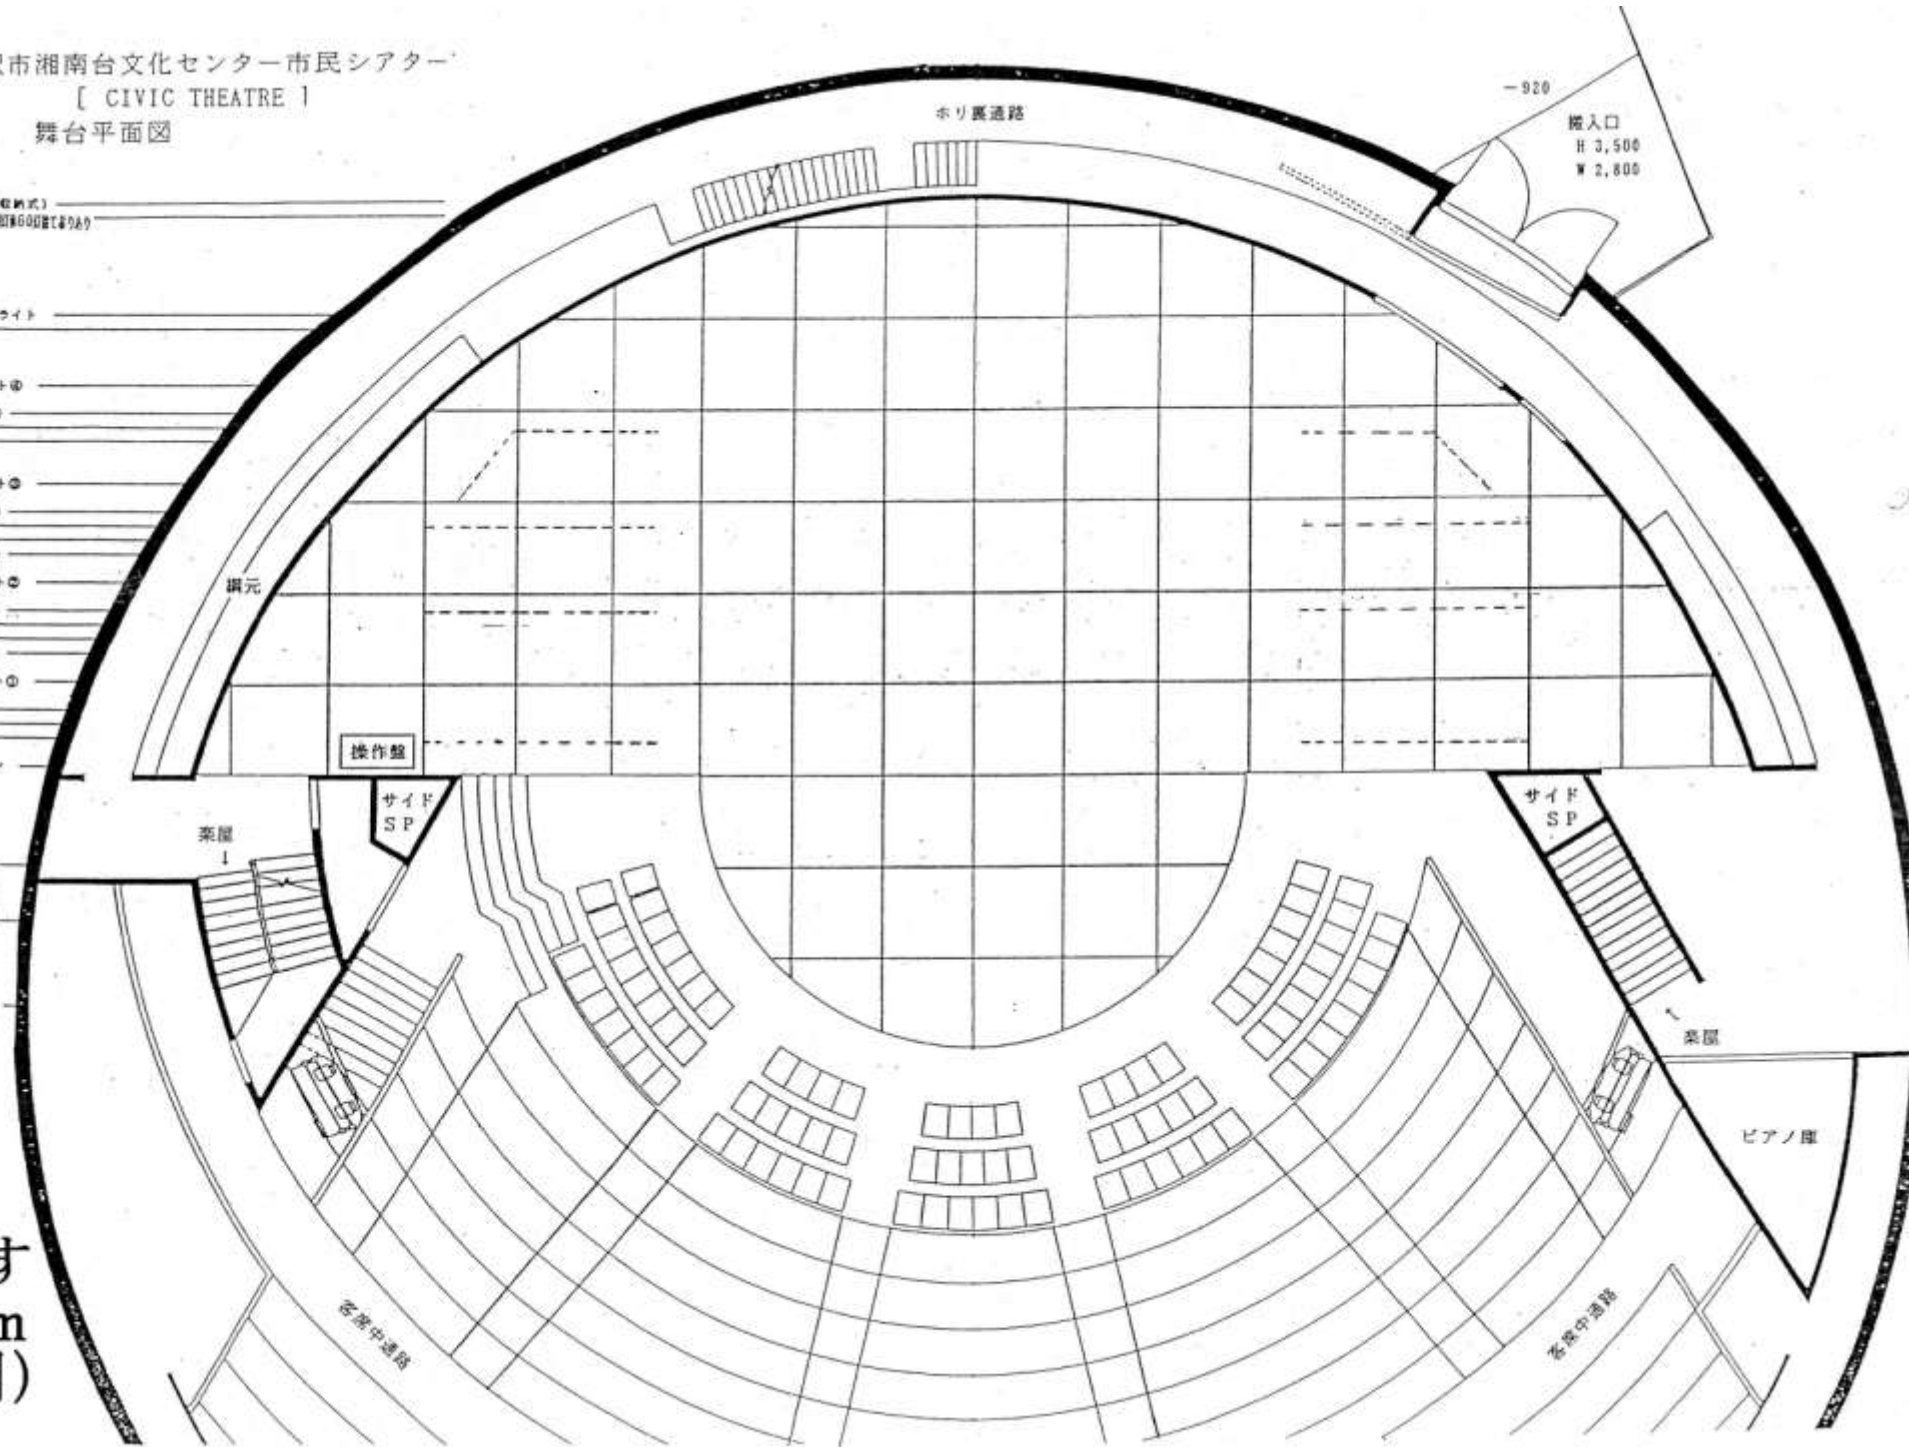

藤沢市湘南台文化センター市民シアター
 [CIVIC THEATRE]
 舞台平面図

- キョウゴトキ (上手取柄式)
 バナラマバトン 500×1000×1000
- フッパーホリゾンタルライト
 -文字幕
- レスペンションライト
- 【幕バトン】(手動)
 【幕】(引舞)
 -文字幕
- レスペンションライト
- 【幕バトン】(手動)
 【幕】(引舞)
 -文字幕
- 【幕バトン】(電動)
 -文字幕
- レスペンションライト
- 【幕バトン】(電動)
 【幕】(引舞)
 -文字幕
- 【幕バトン】(電動)
 -文字幕
- レスペンションライト
- リーダーライト
 -文字幕
 -幕目録
- ロセニアムカーテン
- ピーカートラス
- ロセニアムライト

1ます
 1.8m
 (1間)