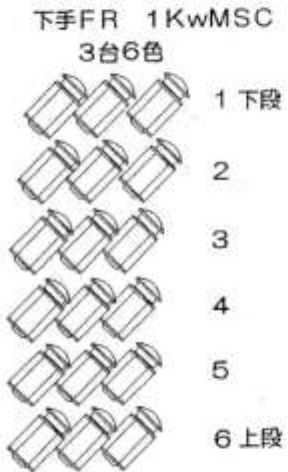

湘南台文化センター市民シアターホール照明回路図  
前回り

丸茂マリオネットスター  
プリセット100本3段  
サブマスター20本2段(100ページ)  
COMOSデータ~JASCI I 変換入出力対応  
DMX入出力対応