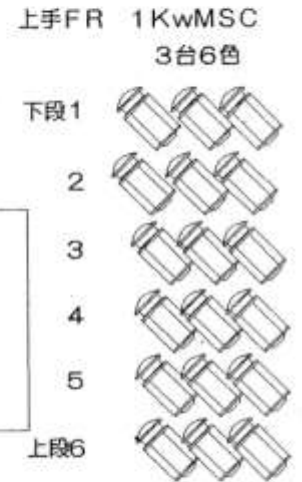

湘南台文化センター市民シアターホール照明回路図  
前回り

丸茂マリオネットスター  
プリセット100本3段  
サブマスター20本2段(100ページ)  
COMOSデータ~JASCI I 変換入出力対応  
DMX入出力対応